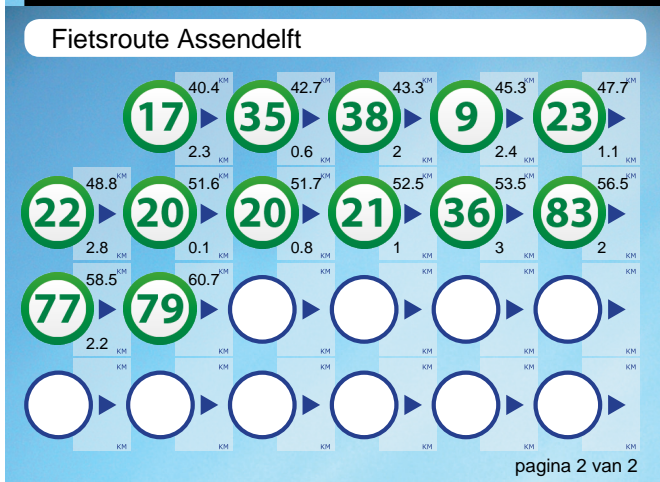

Vind de mooiste fietsroutes op www.route.nl