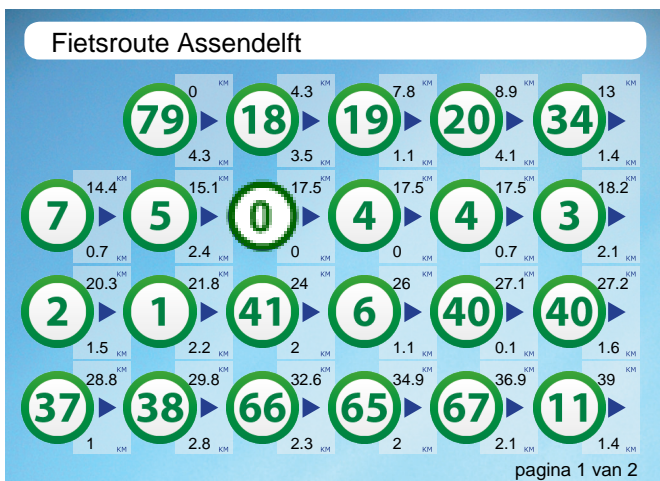

## Fietsroute 137255 Fietsroute Assendelft

Vind de mooiste fietsroutes op [www.route.nl](http://www.route.nl)

Vind de mooiste fietsroutes op [www.route.nl](http://www.route.nl)

Bestel je knooppunter en fietskaart op [webwinkel.falk.nl](http://webwinkel.falk.nl)

## Route-informatie

Provincie: Noord-Holland  
 Lengte: 60.7 km.  
 Beginpunt: 79 (Grote Krocht, Zandvoort)  
 Eindpunt: 79 (Grote Krocht, Zandvoort)